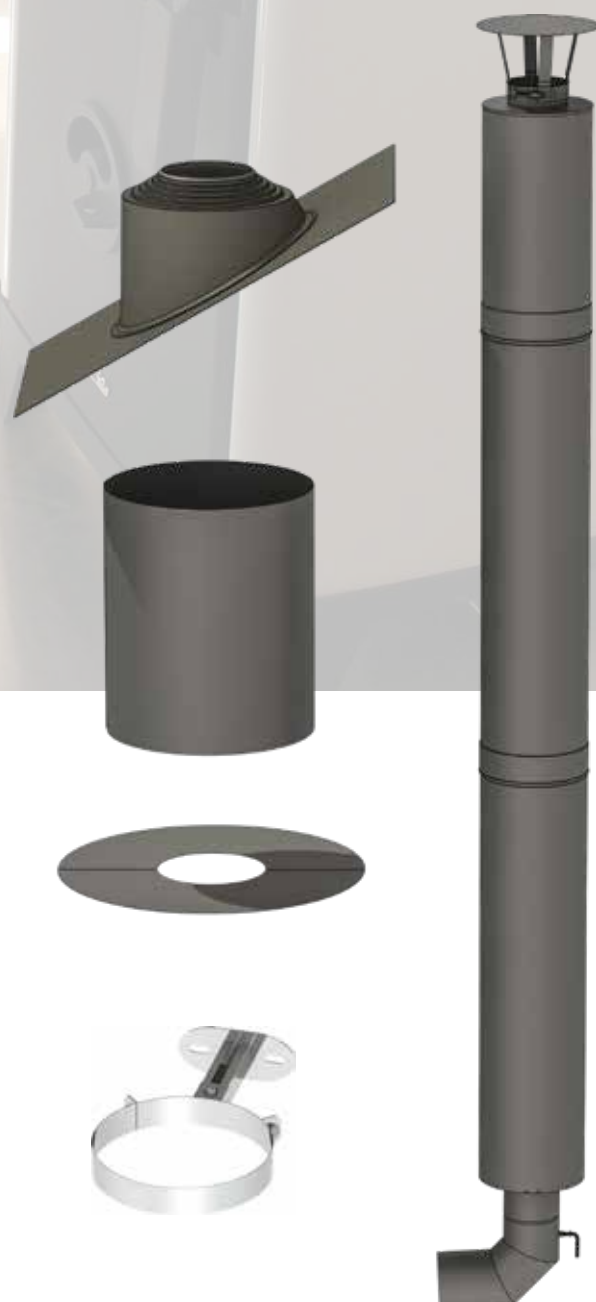

# Kamiinan piippusetti

Piippujärjestelmä sisältää:

- kokonaisuutta 2,6 metriä sis. 0,2 metrin aloitusmutkan + 2,4 metrin eristetyin piipun 50 mm palovillaeristeellä
- materiaali mustaksi maalattu RST( sisäputki haponkestävää materiaalia), sisäputken halkaisija 115 mm.
- lyhyt aloitusmutka 121/115 mm
- integroitu savupelti
- sadehattu
- sisäkaton peitelevy
- seinäkiinnike, katkaistavissa 50-150 mm päähän seinästä, kiinnitys koko piipun matkalta (suositus kamiinan takaa)
- yläpohjan lisäeriste max 400 mm eristepaksuudelle
- vesikaton kuminen sadekaulus 5-30 asteen kattokaltevuuksille

## KORPI- JA HOHTO- KAMIINAPIIPPU

Tuotekoodi	40900200	Pisla-koodi/ip m-erä	
Materiaali	teräs	Ean-viivakoodi	
Väri	musta	Ean-koodinro	
Sisältö	setti		

## KORPI- JA HOHTO- KAMIINAPIIPPU 25 LITRAN SÄILIÖLLÄ

Tuotekoodi	40900220	Pisla-koodi/ip m-erä	
Materiaali	teräs	Ean-viivakoodi	
Väri	musta	Ean-koodinro	
Sisältö	setti		