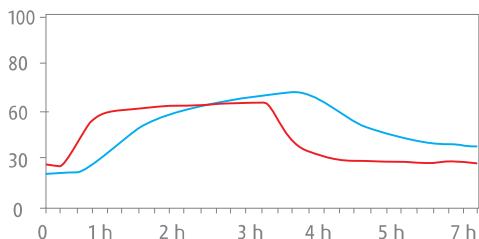

Turvallisuus

- Suomessa tulisijoista ja savuhormeista alkaneet rakennuspalot
- Suomessa savuhormin aiheuttamat palot

Varmista kotisi paloturvallisuus

Härmä Air valmisiipiut ovat testatusti turvallisia, pohjoismaisiin olosuhteisiin suunniteltuja valmisiippuratkaisuja, joiden paloturvallisuus on ensiluokkaista. Sintraantumaton monikerroseristerakenne mahdollistaa pienet paloturvaa-etuudet, sekä 800mm korkeisiin yläpohjaeristeisiin suunnitellut läpivientiratkaisut takaavat turvallisen ja tiiviin lopputuloksen jopa uudenaikaisissa matalaenergia asunnoissa.

Tuotteemme ovat testanneet

Laatuamme valvoo

Polttokokeen mittaustulokset

Ohjauslämpötila n. 900°C

■ Piipun pintalämpötila

■ Pintalämpötila puupinnalla välipohjan sisällä

Suurin virallinen paloluokka on T600. Mikäli korkeampia luokkia olisi, kuuluisi Eco Air T800 paloluokkaan!