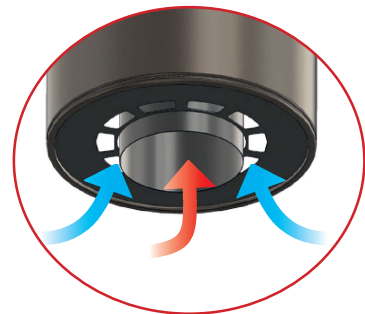

Turvallisuus

- Suomessa tulisijoista ja savuhormeista alkaneet rakennuspalot
- Suomessa savuhormin aiheuttamat palot

Varmista kotisi paloturvallisuus

Härmä Air valmisiipiut ovat testatusti turvallisia, pohjoismaisiin olosuhteisiin suunniteltuja valmisiippuratkaisuja, joiden paloturvallisuus on ensiluokkaista. Sintraantumaton monikerroseristerakenne mahdollistaa pienet paloturvaa-etuudet, sekä 800mm korkeisiin yläpohjaeristeisiin suunnitellut läpivientiratkaisut takaavat turvallisen ja tiiviin lopputuloksen jopa uudenaikaisissa matalaenergia asunnoissa.

Tuotteemme ovat testanneet

Laatuamme valvoo

Polttokokeen mittaustulokset

Ohjauslämpötila n. 900°C

■ Piipun pintalämpötila

■ Pintalämpötila puupinnalla välipohjan sisällä

Suurin virallinen paloluokka on T600. Mikäli korkeampia luokkia olisi, kuuluisi Eco Air T800 paloluokkaan!

Vakiovärit

Harjattu RST

Mattamusta

ECO AIR T600

Kiuaspiippupaketti 2500mm Hormikoko 114/250mm

Rst-harjattu

Mattamusta

- Ilmajäähdytteinen kiuaspiippu.
- Paloturvetaäisyys eristetyistä moduulista 26mm.
- Paloturvetaäisyys eristämättömästä liitosputkesta 400mm.
- VTT testaama +900°C savukaasulämmöillä / 6h polttokokeessa.
- Eristetyn hormin pintalämpötila alle 80°C