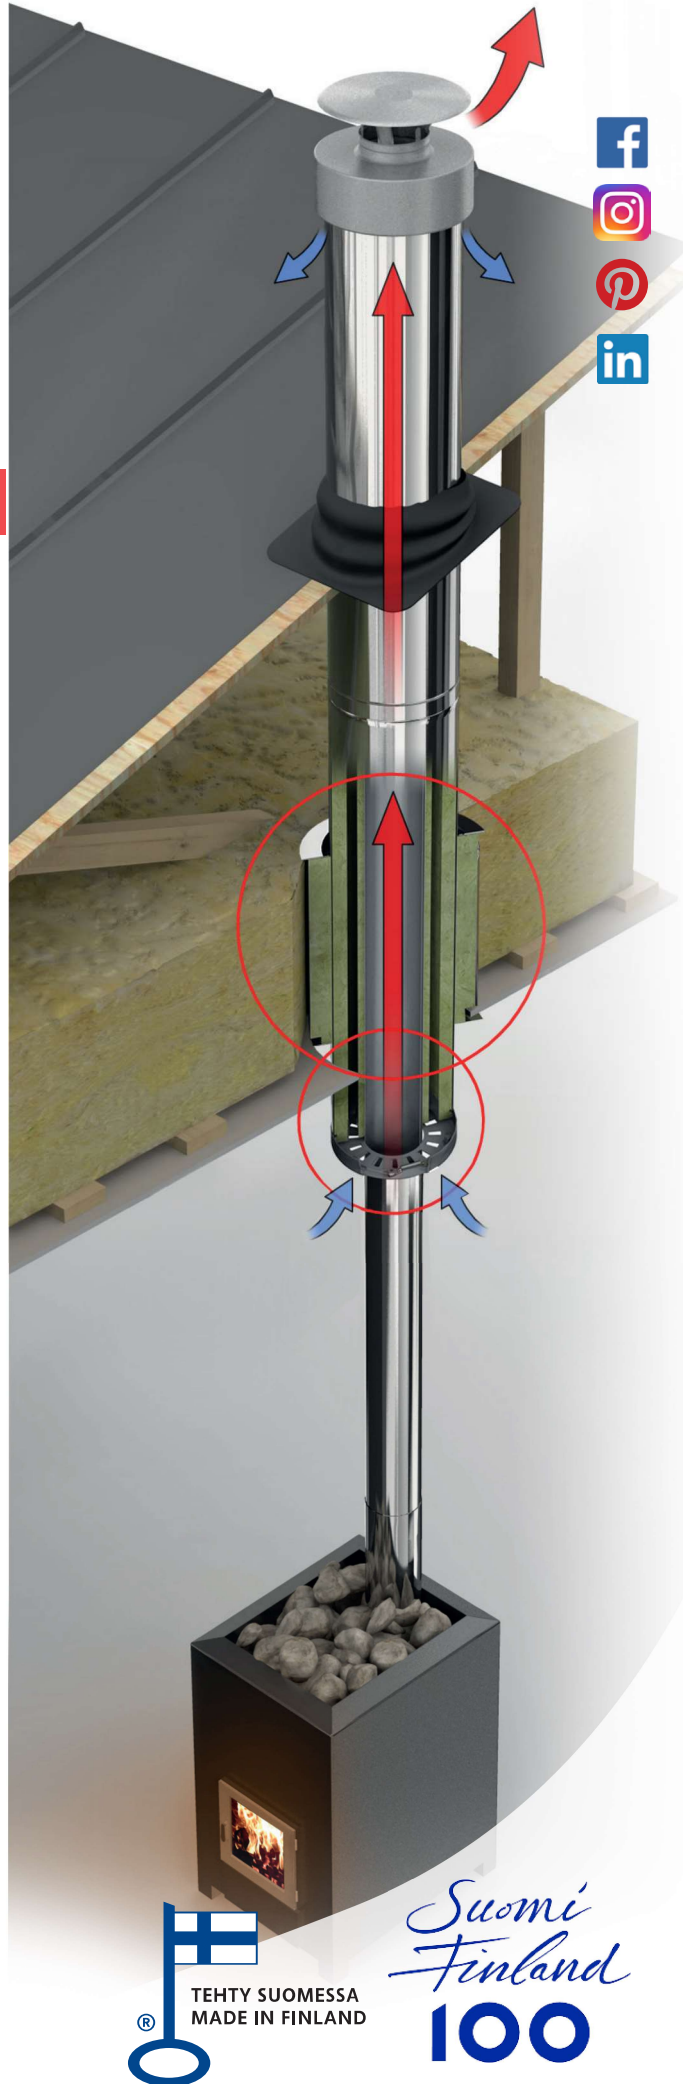

Härmä Air

Valmispiiput

Suomalaisiin koteihin jo 25 vuotta!

Eco Air ilmajäähdytteinen kiuaspiippu

Olemme avoinna arkisin 9:00-16:00

Puh. 06 4852900

Tilaukset ja tarjoukset osoitteeseen:

info@harmaair.com

Suunnittele ja hinnoittele

tuote helposti myös netissä:

www.piippulaskuri.fi

TEHTY SUOMESSA
MADE IN FINLAND

Suomi
Finland
100