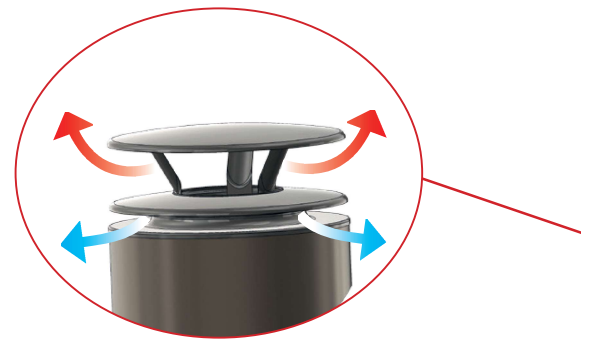

Turvallisuus

- Suomessa tulisijoista ja savuhormeista alkaneet rakennuspalot
- Suomessa savuhormin aiheuttamat palot

Varmista kotisi paloturvallisuus

Härmä Air valmisiipiut ovat testatusti turvallisia, pohjoismaisiin olosuhteisiin suunniteltuja valmisiippuratkaisuja, joiden paloturvallisuus on ensiluokkaista. Sintraantumaton monikerroseristerakenne mahdollistaa pienet paloturvaa-etuudet, sekä 800mm korkeisiin yläpohjaeristeisiin suunnitellut läpivientiratkaisut takaavat turvallisen ja tiiviin lopputuloksen jopa uudenaikaisissa matalaenergia asunnoissa.

Tuotteemme ovat testanneet

Laatuamme valvoo

Polttokokeen mittaustulokset

Ohjauslämpötila n. 900°C

■ Piipun pintalämpötila

■ Pintalämpötila puupinnalla välipohjan sisällä

Suurin virallinen paloluokka on T600. Mikäli korkeampia luokkia olisi, kuuluisi Eco Air T800 paloluokkaan!

Vakiovärit

Harjattu RST

Mattamusta

ECO AIR T600

Kiuaspiippupaketti 2500mm Hormikoko 114/250mm

Rst-harjattu

Mattamusta

- Ilmajäähdytteinen kiuaspiippu.
- Paloturvetaäisyys eristetyistä moduulista 26mm.
- Paloturvetaäisyys eristämättömästä liitosputkesta 400mm.
- VTT testaama +900°C savukaasulämmöillä / 6h polttokokeessa.
- Eristetyn hormin pintalämpötila alle 80°C