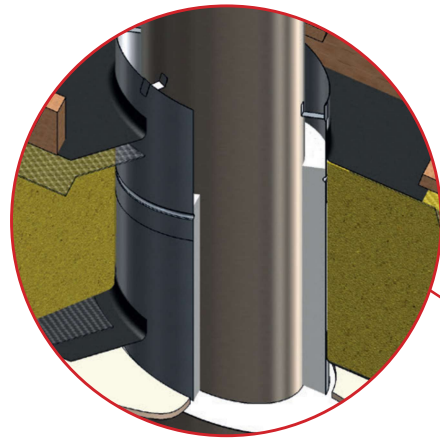

Vakiovärit

Harjattu RST

Mattamusta

ECO AIR T600

Kiuaspiippupaketti 2500mm Hormikoko 114/250mm

Rst-harjattu

Mattamusta

- Ilmajäähdytteinen kiuaspiippu.
- Paloturvetaäisyys eristetyistä moduulista 26mm.
- Paloturvetaäisyys eristämättömästä liitosputkesta 400mm.
- VTT testaama +900°C savukaasulämmöillä / 6h polttokokeessa.
- Eristetyn hormin pintalämpötila alle 80°C