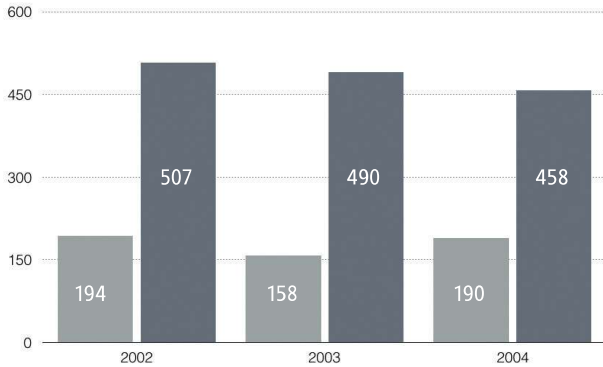

Eco Air

Eco Air on ilmajäähdytteinen, pohjoismaisiin olosuhteisiin ja suomalaisiin saunoihin suunniteltu valmisiippu. Laadukkaat materiaalit ja jäähdyttävä rakenne takaa paloturvallisuuden ja tuotteen pitkän eliniän. Tuote on jatkettavissa ja komponenteilla laajitettavissa myös omakotikäyttöön.

Turvallisuus

- Suomessa tulisijoista ja savuhormeista alkaneet rakennuspalot
- Suomessa savuhormin aiheuttamat palot

Varmista kotisi paloturvallisuus

Härmä Air valmisiipiut ovat testatusti turvallisia, pohjoismaisiin olosuhteisiin suunniteltuja valmisiippuratkaisuja, joiden paloturvallisuus on ensiluokkaista. Sintraantumaton monikerroseristerakenne mahdollistaa pienet paloturvaa-etuudet, sekä 800mm korkeisiin yläpohjaeristeisiin suunnitellut läpivientiratkaisut takaavat turvallisen ja tiiviin lopputuloksen jopa uudenaikaisissa matalaenergia asunnoissa.

Tuotteemme ovat testanneet

Laatuamme valvoo