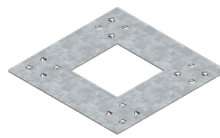

## Easy Rail KISKOTUOTTEET

Easy Rail profiilikisko

Easy Rail kisko-ruuvi

Easy Rail laippamutteri

Easy Rail Paneelin päätykiinnikesarja

Easy Rail Paneelin keskikiinnikesarja

Tuotekoodi	36600	36480	36900	36910	36530 3653033 musta	36770 3677033 musta	36540 3654033 musta	36780 3678033 musta
Sähkönrö	8002518	8002559	8002533	8002534	8002515 8002535 musta	8002522 8002541 musta	8002516 8002536 musta	8002523 8002542 musta
Tietoa	3,1 m	6,2 m	100 kpl M8x20	100 kpl M8	35 mm 8 kpl	40 mm 8 kpl	35 mm 10 kpl	40 mm 10 kpl

## Easy Rail + KIINNITYSLEVY BITUMIKATTEILLE

Easy Rail kiskon kiinnikesarja UP-levylle

UP kiinnityslevy

UP Bitumikermi eli kiinnityshuopa

UP Kiinnitystarvikesarja

Tuotekoodi	38230	36300	36390	36310
Sähkönrö	8002557	8002524	8002526	8002525
Tietoa	Sis. kiinnike, kiskokiinnitystarvikkeet ja suojamatot	390 x 390 mm	700 x 700 mm	10 kpl

## Easy Rail KATTAVAT LISÄVARUSTEET

Easy Rail profiilin jatkosarja

Easy Rail profiilin suojatulpat

Maadoituslevy

Kaapelipidike

Asemointipinni

Tuotekoodi	36750	36720	36760	36550	36470
Sähkönrö	8002520	8002519	8002521	8002517	8002511
Tietoa	2 kpl	4 kpl	50 kpl	50 kpl 4 kaapelille	40 kpl