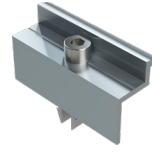

## Easy Rail KISKOTUOTTEET

Easy Rail profiilikisko

Easy Rail kisko-ruuvi

Easy Rail laippamutteri

Easy Rail Paneelin päätykiinnikesarja

Easy Rail Paneelin keskikiinnikesarja

Tuotekoodi	36600	36480	36900	36910	36530 3653033 musta	36770 3677033 musta	36540 3654033 musta	36780 3678033 musta
Sähkönrö	8002518	8002559	8002533	8002534	8002515 8002535 musta	8002522 8002541 musta	8002516 8002536 musta	8002523 8002542 musta
Tietoa	3,1 m	6,2 m	100 kpl M8x20	100 kpl M8	35 mm 8 kpl	40 mm 8 kpl	35 mm 10 kpl	40 mm 10 kpl

## Easy Rail + KIINNITYSLEVY BITUMIKATTEILLE

Easy Rail kiskon kiinnikesarja UP-levylle

UP kiinnityslevy

UP Bitumikermi eli kiinnityshuopa

UP Kiinnitystarvikesarja

Tuotekoodi	38230	36300	36390	36310
Sähkönrö	8002557	8002524	8002526	8002525
Tietoa	Sis. kiinnike, kiskokiinnitystarvikkeet ja suojamatot	390 x 390 mm	700 x 700 mm	10 kpl

## Easy Rail KATTAVAT LISÄVARUSTEET

Easy Rail profiilin jatkosarja

Easy Rail profiilin suojatulpat

Maadoituslevy

Kaapelipidike

Asemointipinni

Tuotekoodi	36750	36720	36760	36550	36470
Sähkönrö	8002520	8002519	8002521	8002517	8002511
Tietoa	2 kpl	4 kpl	50 kpl	50 kpl 4 kaapelille	40 kpl