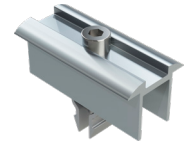

## Easy Rail KISKOTUOTTEET

Easy Rail profiilikisko

Easy Rail kisko-ruuvi

Easy Rail laippamutteri

Easy Rail Paneelin päätykiinnikesarja

Easy Rail Paneelin keskikiinnikesarja

Tuotekoodi	36600	36480	36900	36910	36530 3653033 musta	36770 3677033 musta	36540 3654033 musta	36780 3678033 musta
Sähkönrö	8002518	8002559	8002533	8002534	8002515 8002535 musta	8002522 8002541 musta	8002516 8002536 musta	8002523 8002542 musta
Tietoa	3,1 m	6,2 m	100 kpl M8x20	100 kpl M8	35 mm 8 kpl	40 mm 8 kpl	35 mm 10 kpl	40 mm 10 kpl

## Easy Rail + KIINNITYSLEVY BITUMIKATTEILLE

Easy Rail kiskon kiinnikesarja UP-levylle

UP kiinnityslevy

UP Bitumikermi eli kiinnityshuopa

UP Kiinnitystarvikesarja

Tuotekoodi	38230	36300	36390	36310
Sähkönrö	8002557	8002524	8002526	8002525
Tietoa	Sis. kiinnike, kiskokiinnitystarvikkeet ja suojamatot	390 x 390 mm	700 x 700 mm	10 kpl

## Easy Rail KATTAVAT LISÄVARUSTEET

Easy Rail profiilin jatkosarja

Easy Rail profiilin suojatulpat

Maadoituslevy

Kaapelipidike

Asemointipinni

Tuotekoodi	36750	36720	36760	36550	36470
Sähkönrö	8002520	8002519	8002521	8002517	8002511
Tietoa	2 kpl	4 kpl	50 kpl	50 kpl 4 kaapelille	40 kpl