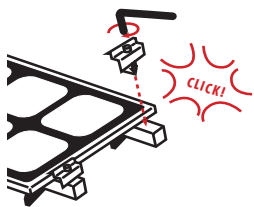

**Vaivatonta ja nopea
kiskon jatkaminen**