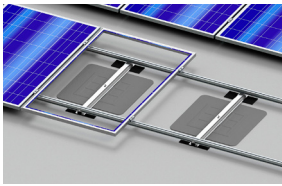

## Easy Rail KISKOTUOTTEET

Easy Rail profiilikisko

Easy Rail kisko-ruuvi

Easy Rail laippamutteri

Easy Rail Paneelin päätykiinnikesarja

Easy Rail Paneelin keskikiinnikesarja

Tuotekoodi	36600	36480	36900	36910	36530 3653033 musta	36770 3677033 musta	36540 3654033 musta	36780 3678033 musta
Sähkönrö	8002518	8002559	8002533	8002534	8002515 8002535 musta	8002522 8002541 musta	8002516 8002536 musta	8002523 8002542 musta
Tietoa	3,1 m	6,2 m	100 kpl M8x20	100 kpl M8	35 mm 8 kpl	40 mm 8 kpl	35 mm 10 kpl	40 mm 10 kpl

## Easy Rail + KIINNITYSLEVY BITUMIKATTEILLE

Easy Rail kiskon kiinnikesarja UP-levylle

UP kiinnityslevy

UP Bitumikermi eli kiinnityshuopa

UP Kiinnitystarvikesarja

Tuotekoodi	38230	36300	36390	36310
Sähkönrö	8002557	8002524	8002526	8002525
Tietoa	Sis. kiinnike, kiskokiinnitystarvikkeet ja suojamatot	390 x 390 mm	700 x 700 mm	10 kpl