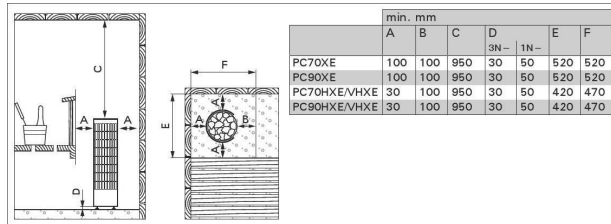

We recommend to use only the manufacturer's spare parts.