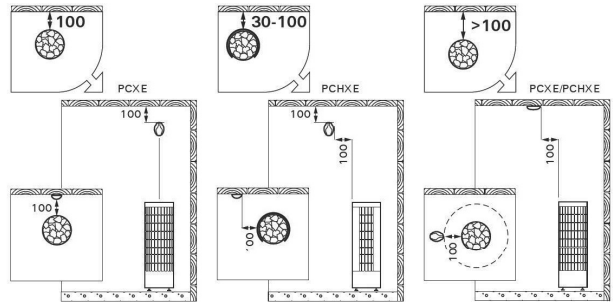

We recommend to use only the manufacturer's spare parts.