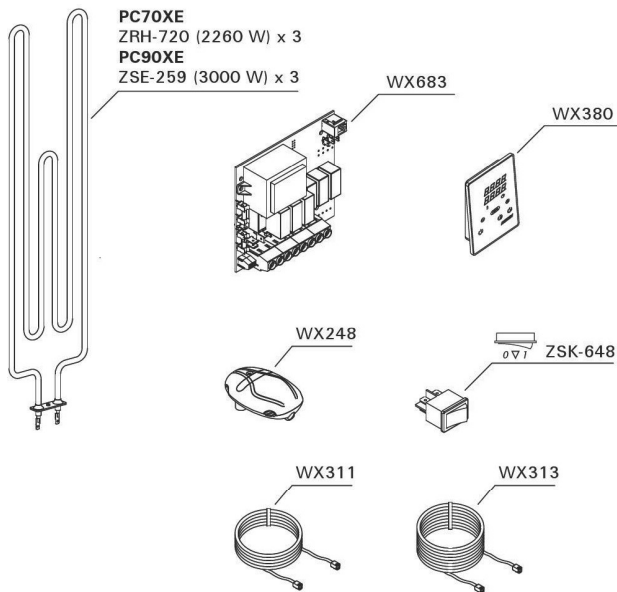

We recommend to use only the manufacturer's spare parts.