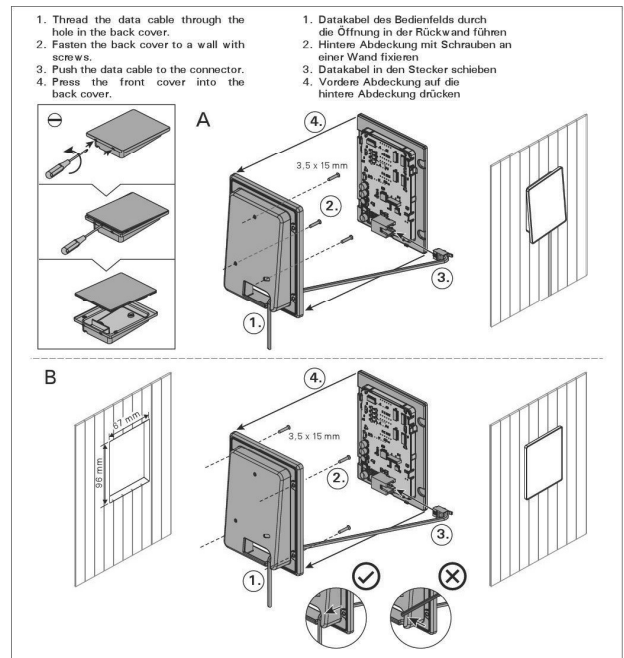

Fastening the control panel